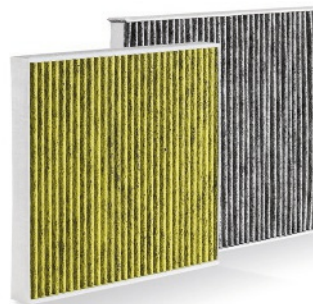

Geruchs- und Allergenfilter

Der Volkswagen Original Allergenfilter absorbiert Fremdstoffe und fängt Schmutz auf. Er reduziert Staub und Pollen im Innenraum Ihres Autos und reinigt die Luft sogar von Allergenen.