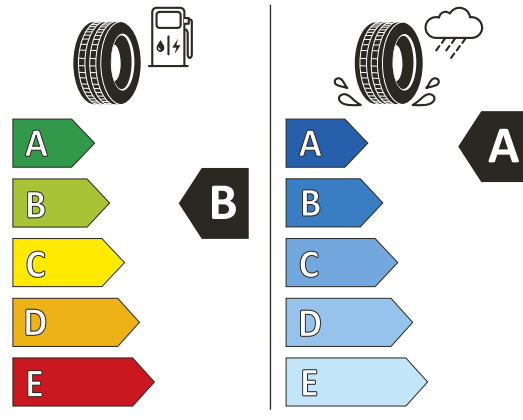

2020/740

PIRELLI 32757

255/45R19 100 V C1