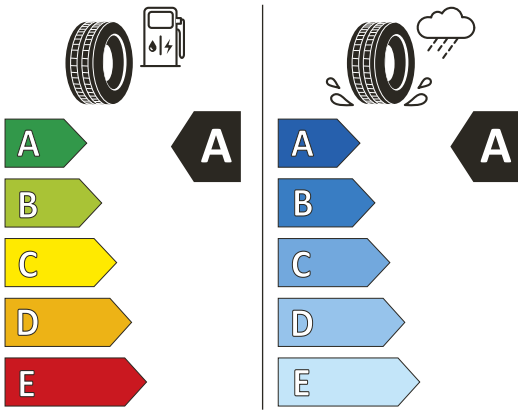

Sommerreifen Pirelli

Für Tiguan

Scorpion Seal Inside

255/45 R19 100V

ZTS 253 459 VP VS1

223,90 €

Continental 0358239

235/55 R 18 100 V C1